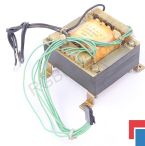

C98130-A1023-03-25 NORMA ID32871

Używany NORMA C98130-A1023-03-25
Sprzęt przetestowany i wyczyszczony.
24 miesiące gwarancji
Dedykowany kurier
Wysyłka w 24h

DANE TECHNICZNE

PRODUCENT	NORMA
MODEL	C98130-A1023-03-25
KATEGORIA	Transformatory małej mocy
WAGA [KG]	2.0

PRODUKTY Z OFERTY RGB ELEKTRONIKA TO:

NAJWYŻSZA JAKOŚĆ

Każdy produkt poddawany jest specjalistycznej ocenie, na podstawie najlepszej jakości, by zagwarantować ich bezawaryjną pracę. Dzięki temu możesz mieć pewność, że urządzenie **NORMA C98130-A1023-03-25** zostało przygotowane z największą starannością.